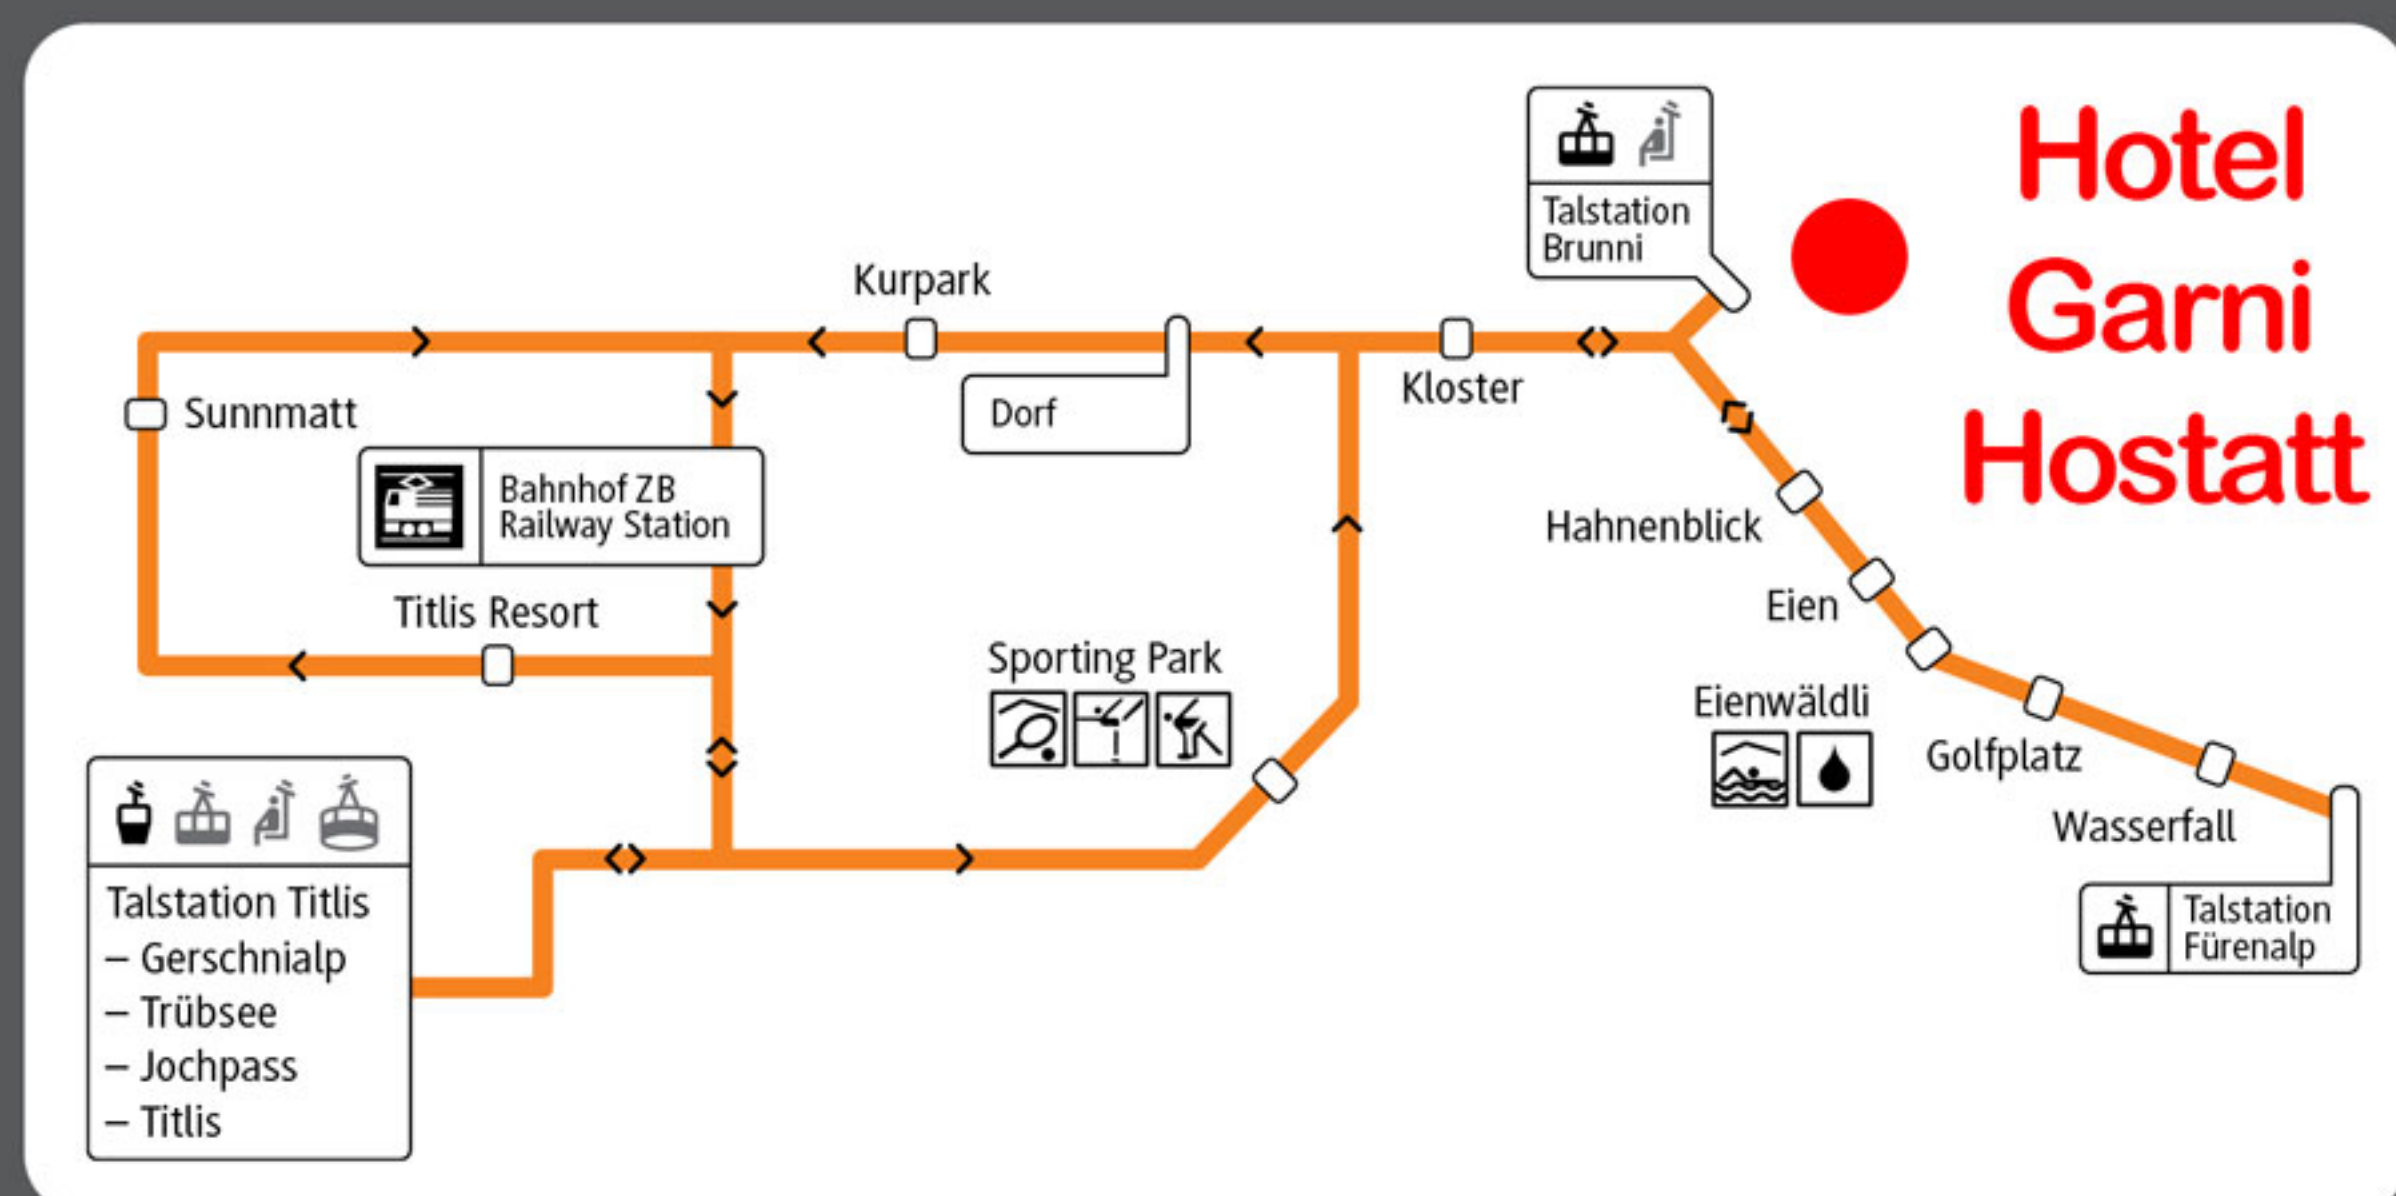

11.04. – 29.10. täglich / 30.10. – 26.11. Wochenende inkl. Feiertage
Apr. 4 – Oct. 29 daily / Oct. 30 – Nov. 26 weekends incl. public holidays

Sommerbus/Summer bus 2023

Bus 1 Bus 2 Vormittag / Morning

Bahnhof	ab	08.00	08.36	—	09.00	09.18	09.26	—	10.00	10.18	10.26	—	11.00	11.18	11.26	—	12.00	12.21
Talstation Titlis	an	08.02	08.38	—	09.02	09.20	09.28	—	10.02	10.20	10.28	—	11.02	11.20	11.28	—	12.02	12.23
Talstation Titlis	ab	08.04	08.40	—	09.04	09.22	09.40	—	10.04	10.22	10.40	—	11.04	11.22	11.40	—	12.04	12.24
Titlis Resort		08.05	08.41	—	09.05	09.23	09.41	—	10.05	10.23	10.41	—	11.05	11.23	11.41	—	12.05	12.25
Sunnmatt		08.06	08.42	—	09.06	09.24	09.42	—	10.06	10.24	10.42	—	11.06	11.24	11.42	—	12.06	12.26
Bahnhof	ab	08.09	08.45	08.57	09.09	09.27	09.45	09.57	10.09	10.27	10.45	10.57	11.09	11.27	11.45	11.57	12.09	12.29
Sporting Park		08.10	08.46	08.58	09.10	09.28	09.46	09.58	10.10	10.28	10.46	10.58	11.10	11.28	11.46	11.58	12.10	12.30
Kloster		08.11	08.47	08.59	09.11	09.29	09.47	09.59	10.11	10.29	10.47	10.59	11.11	11.29	11.47	11.59	12.11	12.31
Wetti		08.12	08.48	09.00	09.12	09.30	09.48	10.00	10.12	10.30	10.48	11.00	11.12	11.30	11.48	12.00	12.12	12.32
Talstation Brunni	ab	08.14	08.50	09.02	09.14	09.32	09.50	10.02	10.14	10.32	10.50	11.02	11.14	11.32	11.50	12.02	12.14	12.34
Hahnenblick		08.15	—	09.03	—	09.33	—	10.03	—	10.33	—	11.03	—	11.33	—	12.03	—	12.35
Eien		08.16	—	09.04	—	09.34	—	10.04	—	10.34	—	11.04	—	11.34	—	12.04	—	12.36
Eienwäldli	ab	08.17	—	09.05	—	09.35	—	10.05	—	10.35	—	11.05	—	11.35	—	12.05	—	12.37
Golfplatz		08.18	—	09.06	—	09.36	—	10.06	—	10.36	—	11.06	—	11.36	—	12.06	—	12.38
Wasserfall		08.20	—	09.08	—	09.38	—	10.08	—	10.38	—	11.08	—	11.38	—	12.08	—	12.40
Fürenalp	ab	08.22	—	09.10	—	09.40	—	10.10	—	10.40	—	11.10	—	11.40	—	12.10	—	12.42
Wasserfall		08.23	—	09.11	—	09.41	—	10.11	—	10.41	—	11.11	—	11.41	—	12.11	—	12.43
Golfplatz		08.24	—	09.12	—	09.42	—	10.12	—	10.42	—	11.12	—	11.42	—	12.12	—	12.44
Eienwäldli	ab	08.26	—	09.14	—	09.44	—	10.14	—	10.44	—	11.14	—	11.44	—	12.14	—	12.46
Eien		08.27	—	09.15	—	09.45	—	10.15	—	10.45	—	11.15	—	11.45	—	12.15	—	12.47
Hahnenblick		08.28	—	09.16	—	09.46	—	10.16	—	10.46	—	11.16	—	11.46	—	12.16	—	12.48
Talstation Brunni	ab	08.29	08.50	09.17	09.14	—	09.50	10.17	10.14	—	10.50	11.17	11.14	—	11.50	12.17	12.14	12.49
Wetti		08.30	08.51	09.18	09.15	09.47	09.51	10.18	10.15	10.47	10.51	11.18	11.15	11.47	11.51	12.18	12.15	12.50
Dorf		08.31	08.52	09.19	09.16	09.48	09.52	10.19	10.16	10.48	10.52	11.19	11.16	11.48	11.52	12.19	12.16	12.51
Kurpark		08.32	08.53	09.20	09.17	09.49	09.53	10.20	10.17	10.49	10.53	11.20	11.17	11.49	11.53	12.20	12.17	12.52
Bahnhof	an	08.33	08.54	09.21	09.18	09.50	09.54	10.21	10.18	10.50	10.54	11.21	11.18	11.50	11.54	12.21	12.18	12.53

Alle Haltestellen: Halt auf Verlangen / All bus stops: Stop on request

Bus 1 Bus 2 Nachmittag / Afternoon