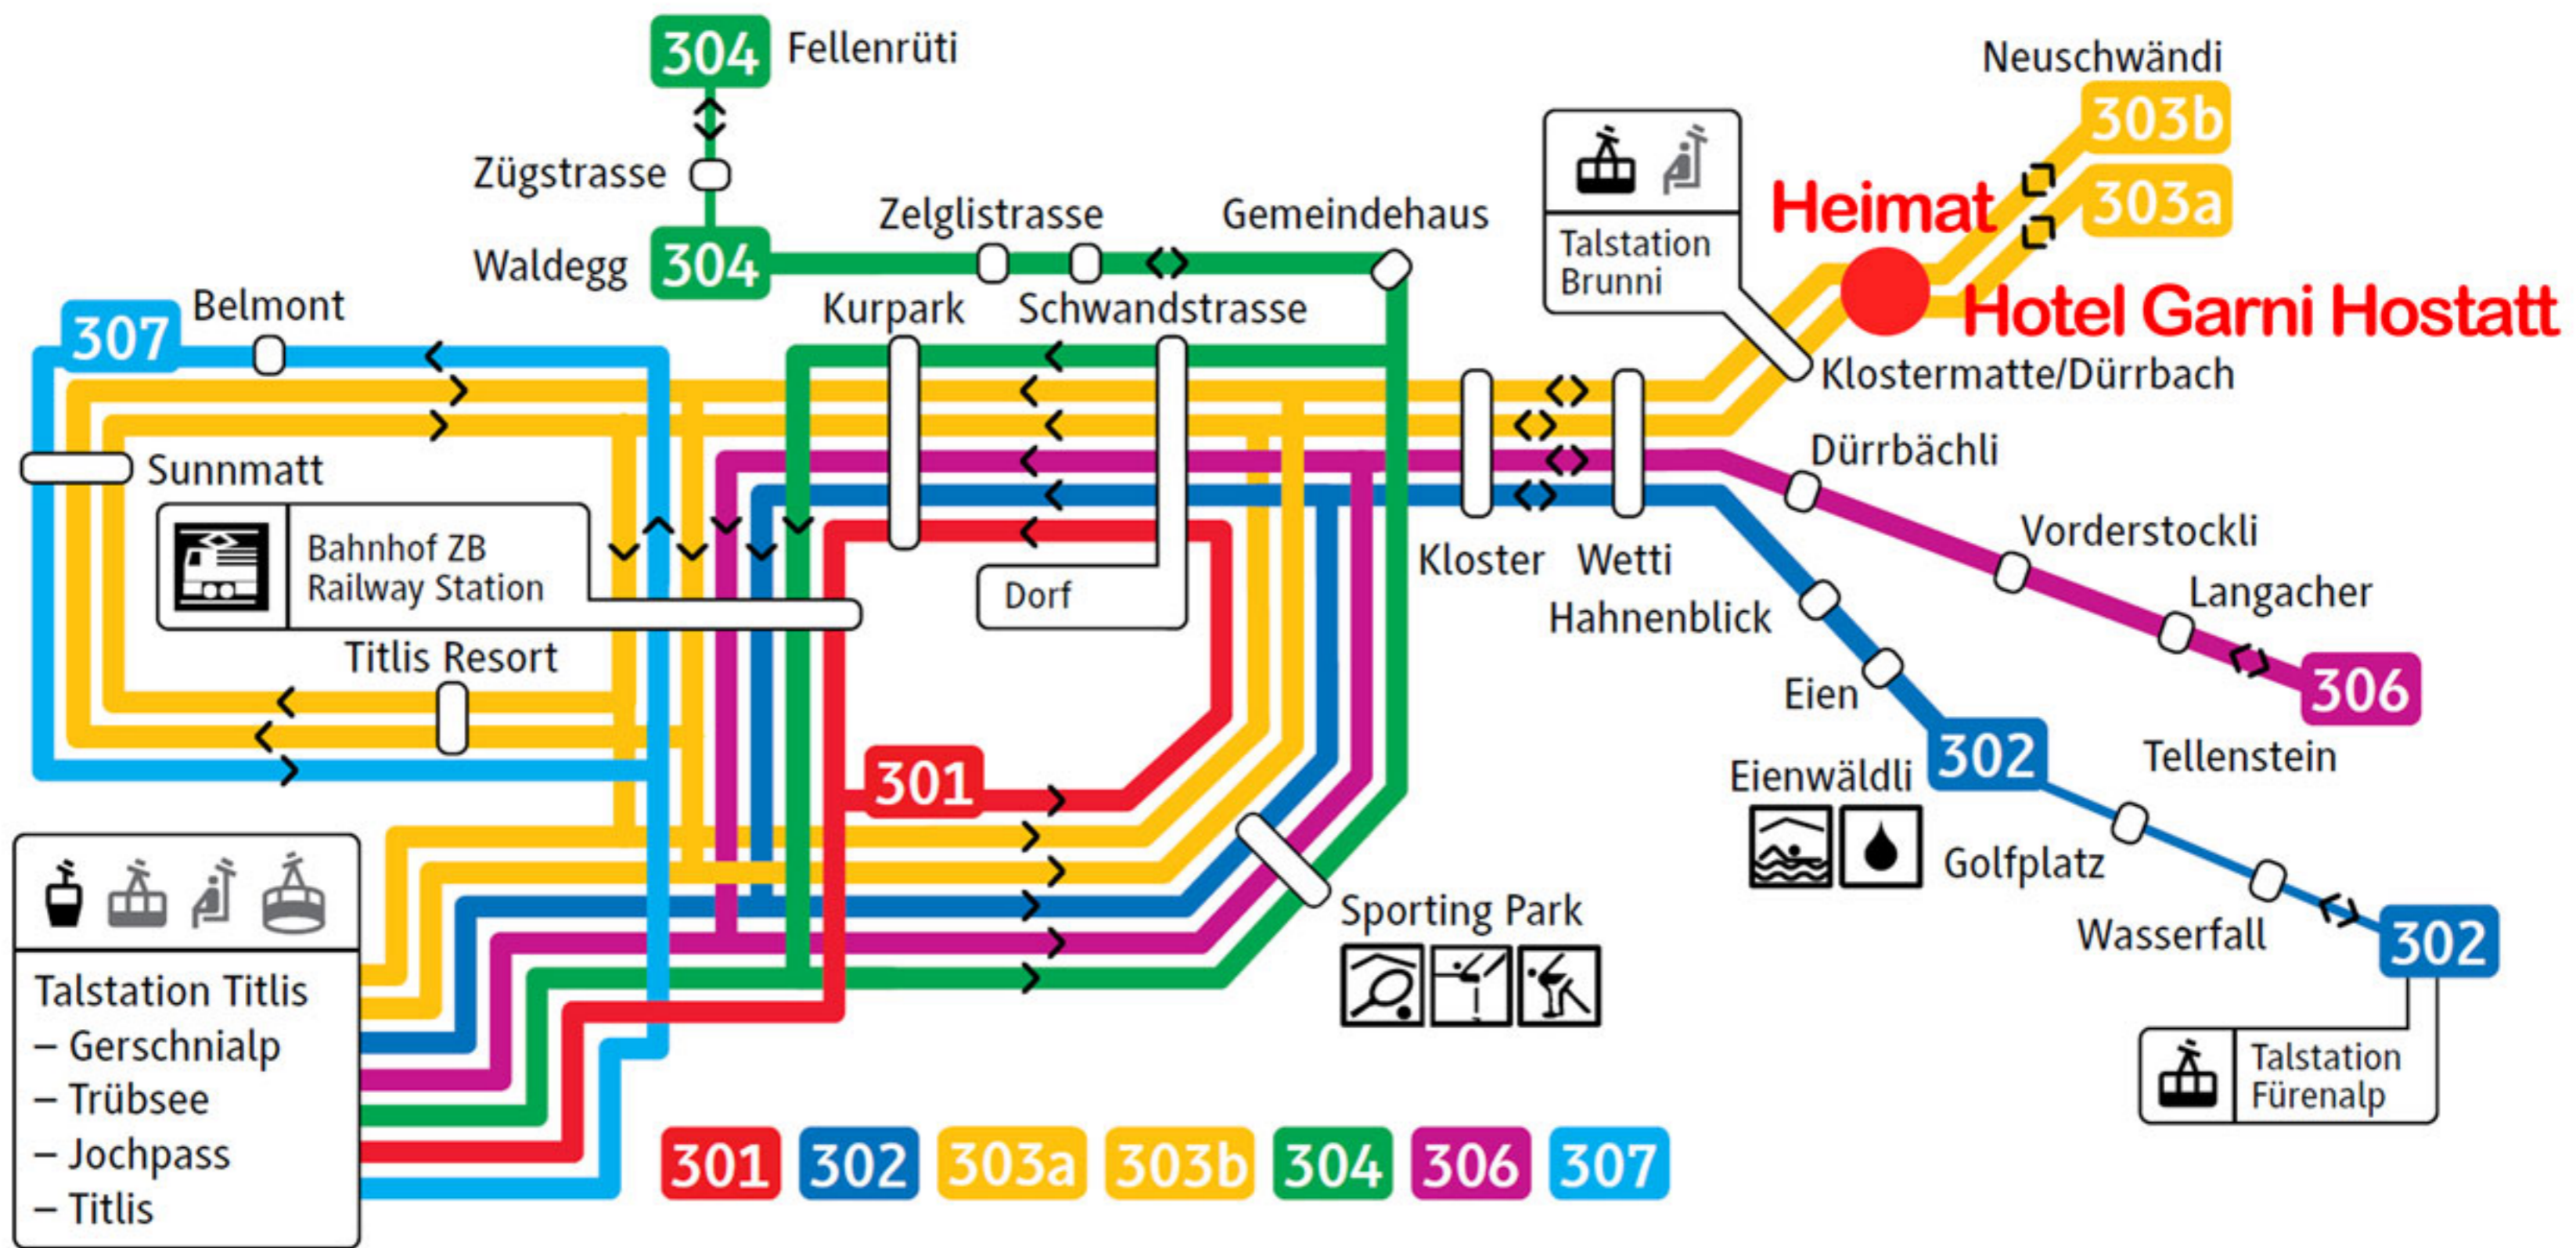

## Linie 303a: Brunni/ Neuschwändli 04.12.2021 – 13.03.2022

Talstation Titlis	ab	08.45	09.15	09.45	10.15	10.45	11.15	11.45	12.15	12.45	14.15	14.45	15.15	15.45	16.15	16.45	17.15	17.50
Titlis Resort	*	08.46	09.16	09.46	10.16	10.46	11.16	11.46	12.16	12.46	14.16	14.46	15.16	15.46	16.16	16.46	17.16	17.51
Sunnmatt	*	08.47	09.17	09.47	10.17	10.47	11.17	11.47	12.17	12.47	14.17	14.47	15.17	15.47	16.17	16.47	17.17	17.52
Bahnhof	ab	08.50	09.20	09.50	10.20	10.50	11.20	11.50	12.20	12.50	14.20	14.50	15.20	15.50	16.20	16.50	17.20	17.55
Kloster	*	08.52	09.22	09.52	10.22	10.52	11.22	11.52	12.22	12.52	14.22	14.52	15.22	15.52	16.22	16.52	17.22	17.56
Wetti	*	08.53	09.23	09.53	10.23	10.53	11.23	11.53	12.23	12.53	14.23	14.53	15.23	15.53	16.23	16.53	17.23	17.57
Talstation Brunni	ab	08.55	09.25	09.55	10.25	10.55	11.25	11.55	12.25	12.55	14.25	14.55	15.25	15.55	16.25	16.55	17.25	17.58
Heimat	**	08.56	09.26	09.56	10.26	10.56	11.26	11.56	12.26	12.56	14.26	14.56	15.26	15.56	16.26	16.56	17.26	17.59
Neuschwändli	ab	09.00	09.30	10.00	10.30	11.00	11.30	12.00	12.30	13.00	14.30	15.00	15.30	16.00	16.30	17.00	17.30	18.01
Heimat	*	09.01	09.31	10.01	10.31	11.01	11.31	12.01	12.31	13.01	14.31	15.01	15.31	16.01	16.31	17.01	17.31	18.02
Talstation Brunni	ab	09.04	09.34	10.04	10.34	11.04	11.34	12.04	12.34	13.04	14.34	15.04	15.34	16.04	16.34	17.04	17.34	18.03
Wetti	*	09.05	09.35	10.05	10.35	11.05	11.35	12.05	12.35	13.05	14.35	15.05	15.35	16.05	16.35	17.05	17.35	18.04
Dorf	*	09.06	09.36	10.06	10.36	11.06	11.36	12.06	12.36	13.06	14.36	15.06	15.36	16.06	16.36	17.06	17.36	18.05
Kurpark	*	09.07	09.37	10.07	10.37	11.07	11.37	12.07	12.37	13.07	14.37	15.07	15.37	16.07	16.37	17.07	17.37	18.06
Bahnhof	ab	09.09	09.39	10.09	10.39	11.09	11.39	12.09	12.39	13.09	14.39	15.09	15.39	16.09	16.39	17.09	17.39	18.08
Talstation Titlis	an	09.12	09.42	10.12	10.42	11.12	11.42	12.12	12.42	13.12	14.42	15.12	15.42	16.12	16.42	17.12	17.42	18.11