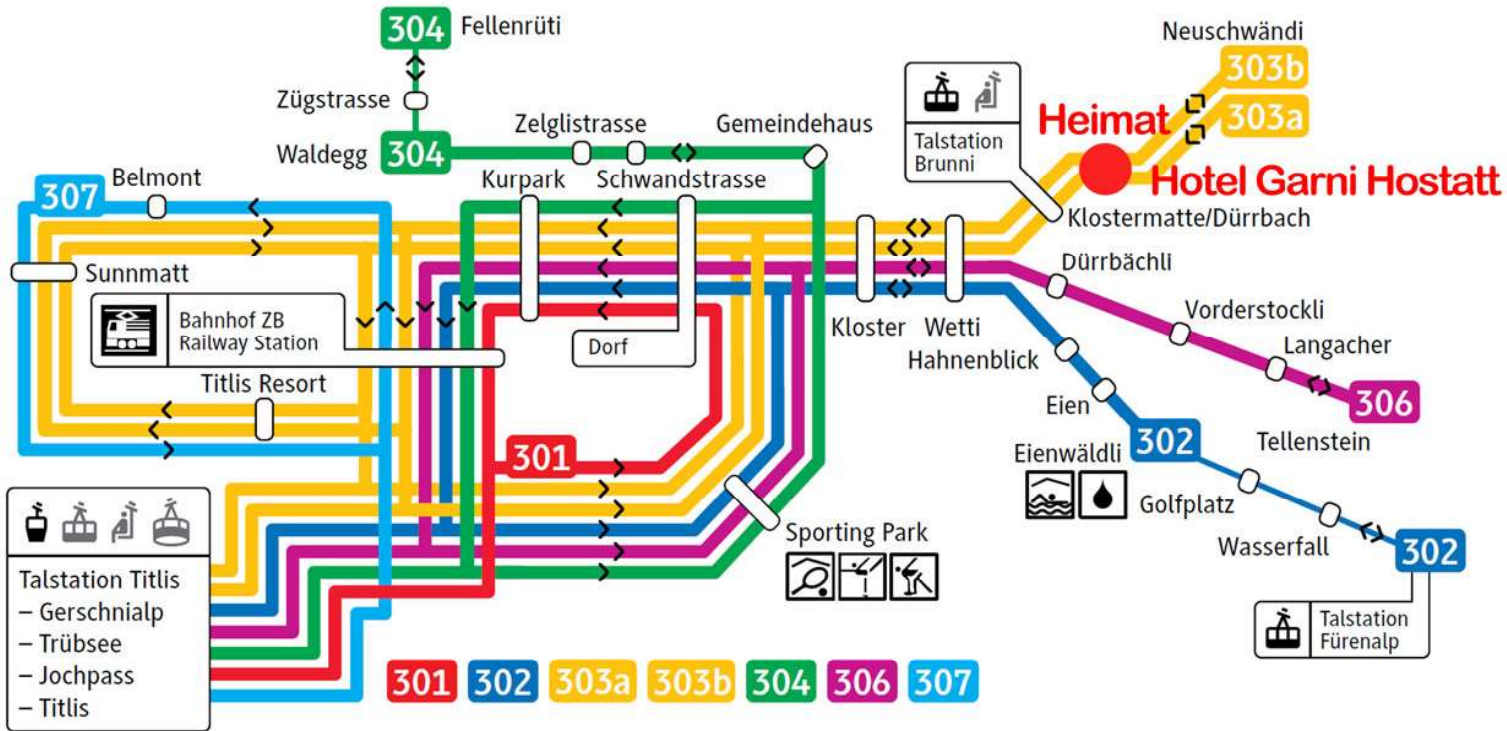

Winterbus/Shuttle Bus 2021/22

Linie 303a: Brunnli/ Neuschwändli 04.12.2021 – 13.03.2022

Talstation Titlis	ab	08.45	09.15	09.45	10.15	10.45	11.15	11.45	12.15	12.45	14.15	14.45	15.15	15.45	16.15	16.45	17.15	17.50
Titlis Resort	*	08.46	09.16	09.46	10.16	10.46	11.16	11.46	12.16	12.46	14.16	14.46	15.16	15.46	16.16	16.46	17.16	17.51
Sunnmatt	*	08.47	09.17	09.47	10.17	10.47	11.17	11.47	12.17	12.47	14.17	14.47	15.17	15.47	16.17	16.47	17.17	17.52
Bahnhof	ab	08.50	09.20	09.50	10.20	10.50	11.20	11.50	12.20	12.50	14.20	14.50	15.20	15.50	16.20	16.50	17.20	17.55
Kloster	*	08.52	09.22	09.52	10.22	10.52	11.22	11.52	12.22	12.52	14.22	14.52	15.22	15.52	16.22	16.52	17.22	17.56
Wetti	*	08.53	09.23	09.53	10.23	10.53	11.23	11.53	12.23	12.53	14.23	14.53	15.23	15.53	16.23	16.53	17.23	17.57
Talstation Brunnli	ab	08.55	09.25	09.55	10.25	10.55	11.25	11.55	12.25	12.55	14.25	14.55	15.25	15.55	16.25	16.55	17.25	17.58
Heimat	**	08.56	09.26	09.56	10.26	10.56	11.26	11.56	12.26	12.56	14.26	14.56	15.26	15.56	16.26	16.56	17.26	17.59
Neuschwändli	ab	09.00	09.30	10.00	10.30	11.00	11.30	12.00	12.30	13.00	14.30	15.00	15.30	16.00	16.30	17.00	17.30	18.01
Heimat	*	09.01	09.31	10.01	10.31	11.01	11.31	12.01	12.31	13.01	14.31	15.01	15.31	16.01	16.31	17.01	17.31	18.02
Talstation Brunnli	ab	09.04	09.34	10.04	10.34	11.04	11.34	12.04	12.34	13.04	14.34	15.04	15.34	16.04	16.34	17.04	17.34	18.03
Wetti	*	09.05	09.35	10.05	10.35	11.05	11.35	12.05	12.35	13.05	14.35	15.05	15.35	16.05	16.35	17.05	17.35	18.04
Dorf	*	09.06	09.36	10.06	10.36	11.06	11.36	12.06	12.36	13.06	14.36	15.06	15.36	16.06	16.36	17.06	17.36	18.05
Kurpark	*	09.07	09.37	10.07	10.37	11.07	11.37	12.07	12.37	13.07	14.37	15.07	15.37	16.07	16.37	17.07	17.37	18.06
Bahnhof	ab	09.09	09.39	10.09	10.39	11.09	11.39	12.09	12.39	13.09	14.39	15.09	15.39	16.09	16.39	17.09	17.39	18.08
Talstation Titlis	an	09.12	09.42	10.12	10.42	11.12	11.42	12.12	12.42	13.12	14.42	15.12	15.42	16.12	16.42	17.12	17.42	18.11

* Halt auf Verlangen/ Stop on request

** Nur Ausstieg/ Exit only

Linie 303b: Brunnli/ Neuschwändli 04.12.2021 – 18.04.2022